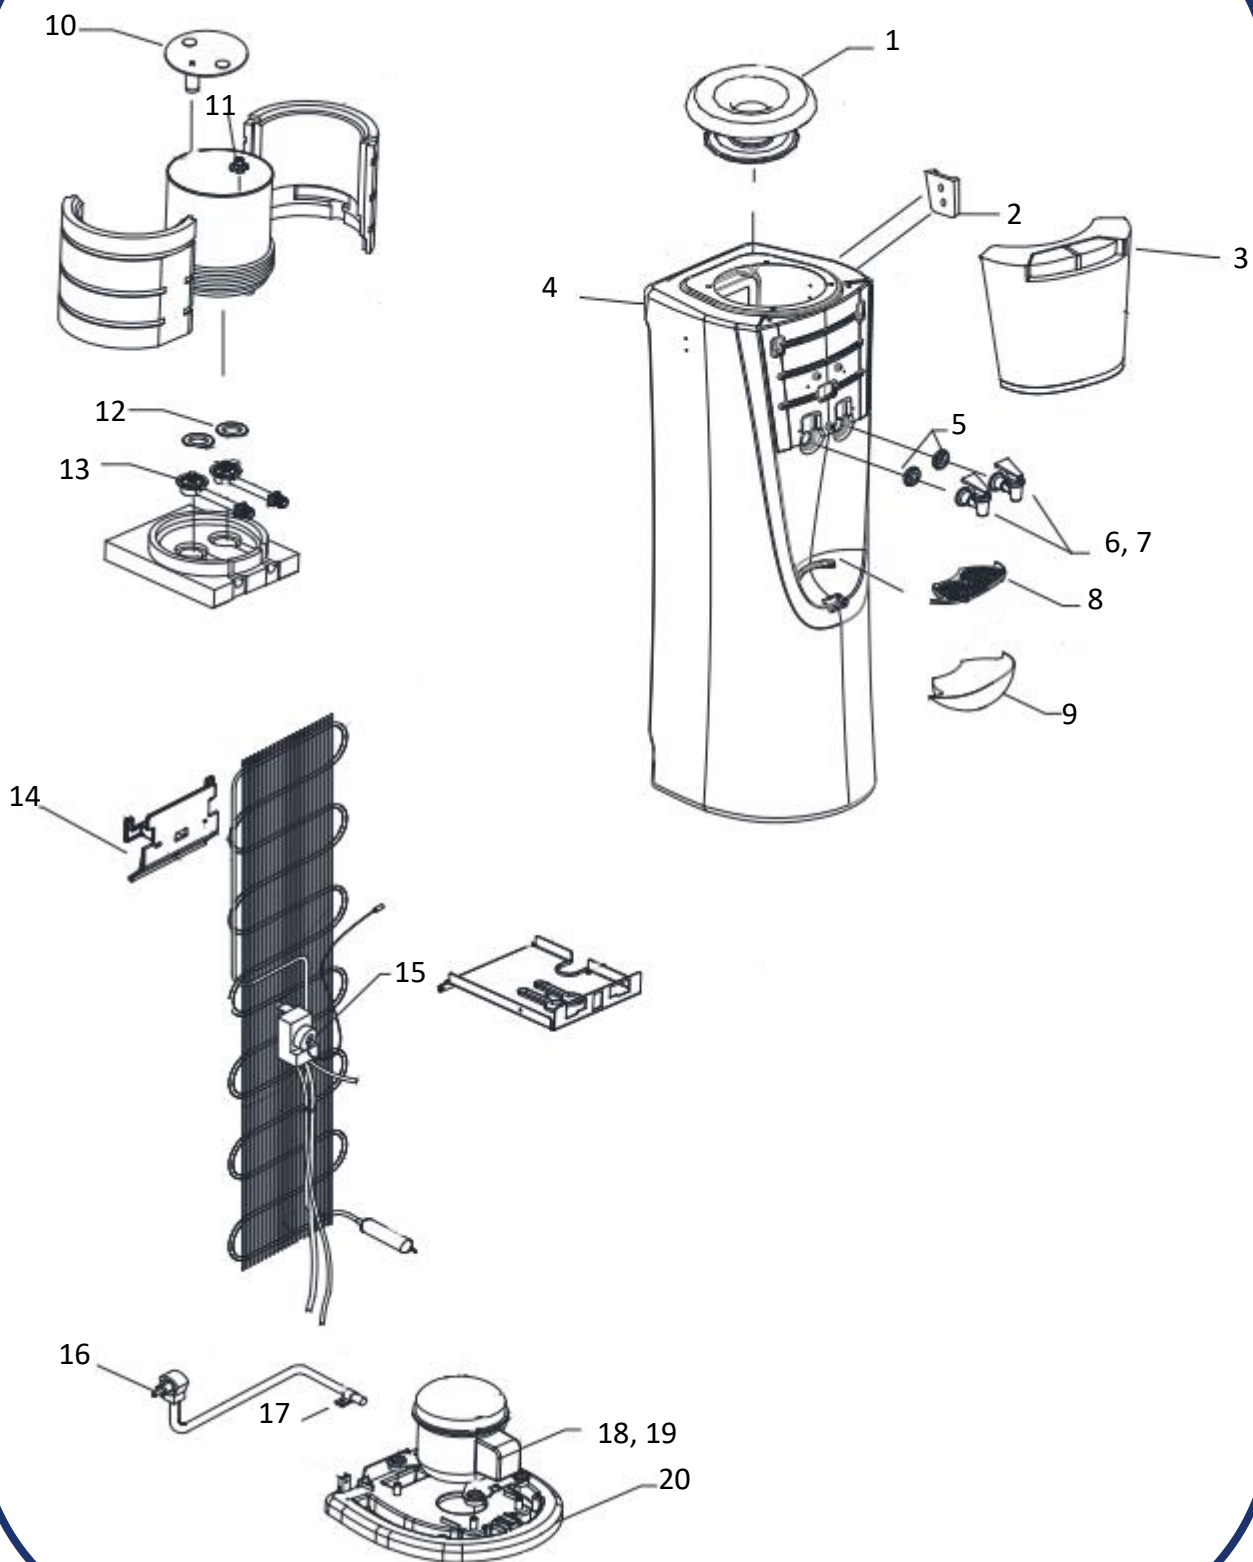

Illustrated Parts Breakdown

Waterfall Series Cook & Cold, Bottled

Exploded View

Parts Listing

<u>Item</u>	<u>Description</u>	<u>White Cook & Cold</u>	<u>Black Cook & Cold</u>
		<u>Bottled</u>	<u>Bottled</u>
1	EZ Fill Assy	041510-101	041510-102
2	Bracket, Cup Holder	041510-075	041510-076
3	Panel, Front Assy	041510-046	041510-047
4	Cabinet	041510-095	041510-094
5	Faucet Gasket	041510-112	041510-113
6	Cold Faucet	041510-131	041510-132
7	Cook Faucet	041510-130	041510-129
8	Grill, Drip Tray	041510-045	041510-044
9	Drip Tray	041510-102	041510-102
10	Baffle	041510-063	041510-063
11	Baffle Nut	041510-033	041510-033
12	Gasket, Under Reservoir	041510-110	041510-110
13	Outlet Tube	041510-074	041510-074
14	Handle	041510-088	041510-088
15	Cold Control	041510-117	041510-117
16	Service Cord	041510-052	041510-052
17	Bushing, Cord	041510-099	041510-100
18	Relay, QP2-4R7	041510-124	041510-124
19	Overload, DRB18P61A1	041510-125	041510-125
20	Base	041510-052	041510-053