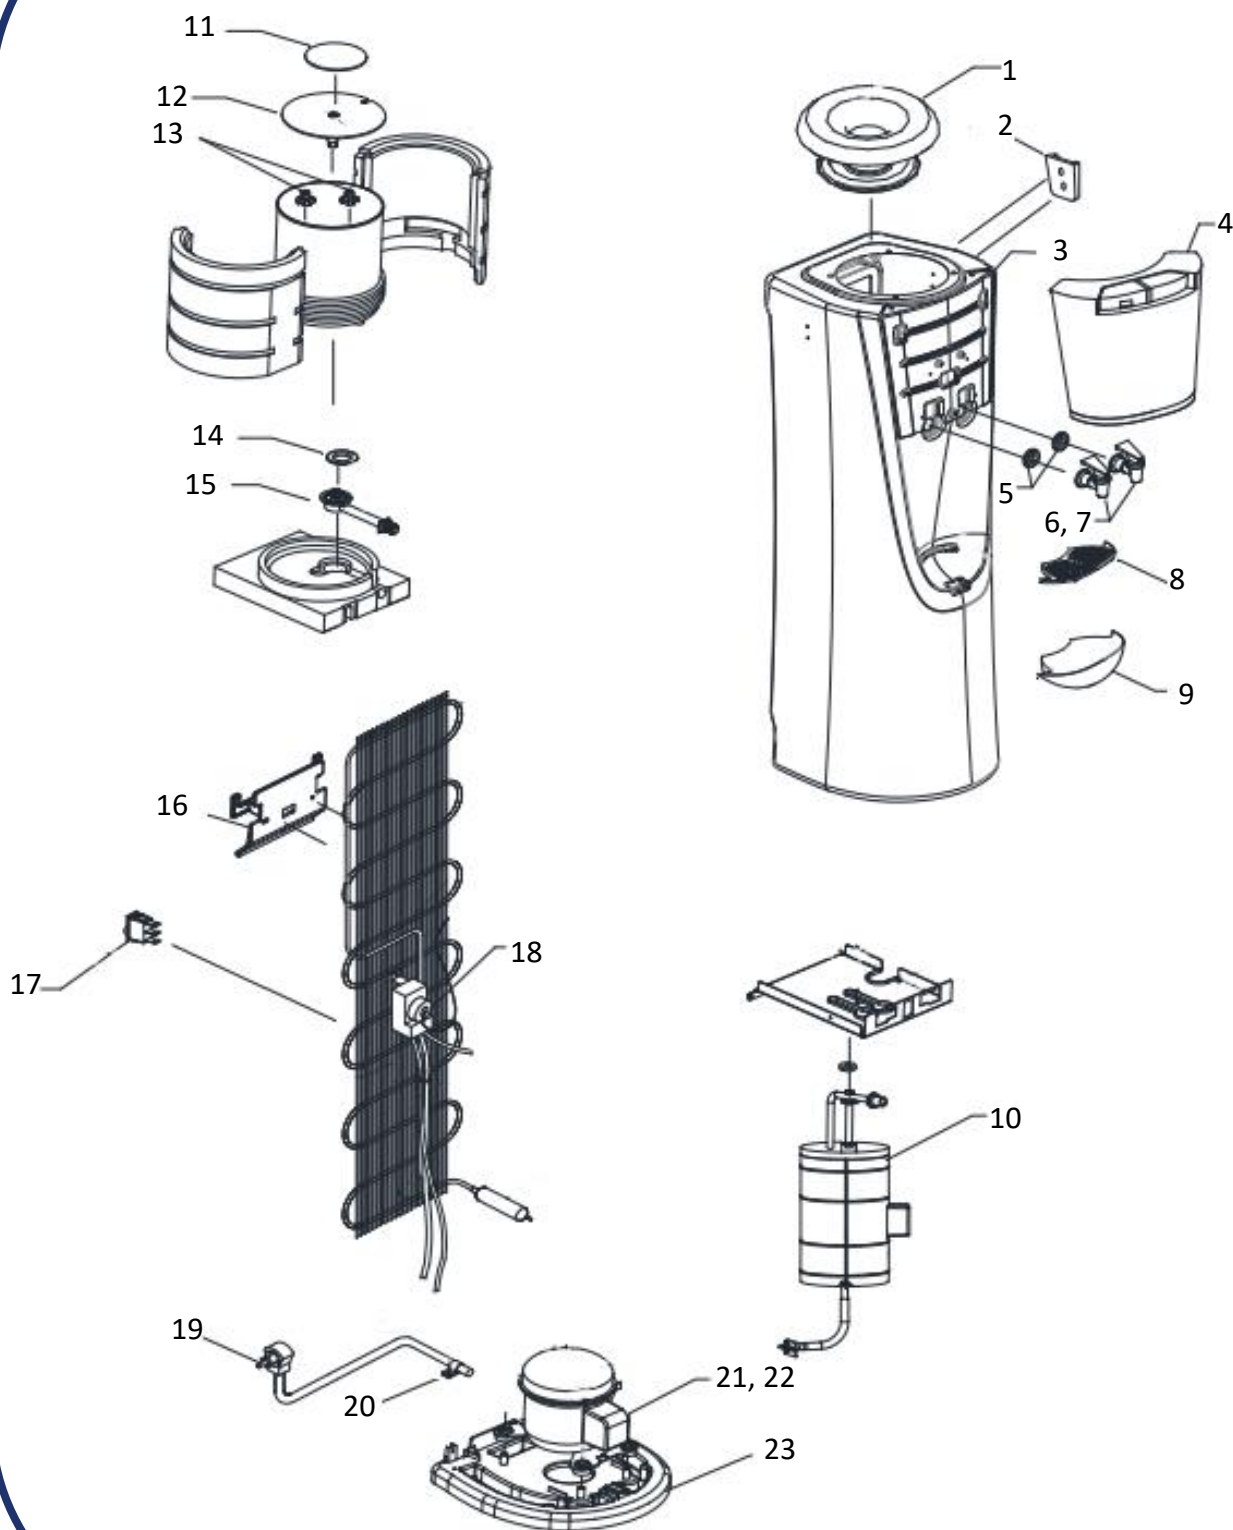

Illustrated Parts Breakdown

Waterfall Series Hot & Cold, Bottled

Exploded View

Parts Listing

<u>Item</u>	<u>Description</u>	<u>White Hot & Cold EZ Fill</u>	<u>Black Hot & Cold EZ Fill</u>
1	EZ Fill Assy	041510-101	041510-102
2	Bracket, Cup Holder	041510-075	041510-076
3	Panel, Front Assy	041510-046	041510-047
4	Cabinet	041510-095	041510-094
5	Faucet Gasket	041510-112	041510-113
6	Cold Faucet	041510-131	041510-132
7	Hot Faucet	041510-127	041510-128
8	Grill, Drip Tray	041510-045	041510-044
9	Drip Tray	041510-102	041510-102
10	Hot Tank Assy	041510-109	041510-109
11	Small Baffle Plate	041510-032	041510-032
12	Baffle	041510-031	041510-031
13	Baffle Nut	041510-033	041510-033
14	Gasket, Under Reservoir	041510-110	041510-110
15	Outlet Tube	041510-074	041510-074
16	Handle	041510-088	041510-088
17	Switch	041510-115	041510-115
18	Cold Control	041510-117	041510-117
19	Service Cord	041510-052	041510-052
20	Bushing, Cord	041510-116	041510-116
21	Relay, QP2-4R7	041510-124	041510-124
22	Overload, DRB18P61A1	041510-125	041510-125
23	Base	041510-052	041510-053