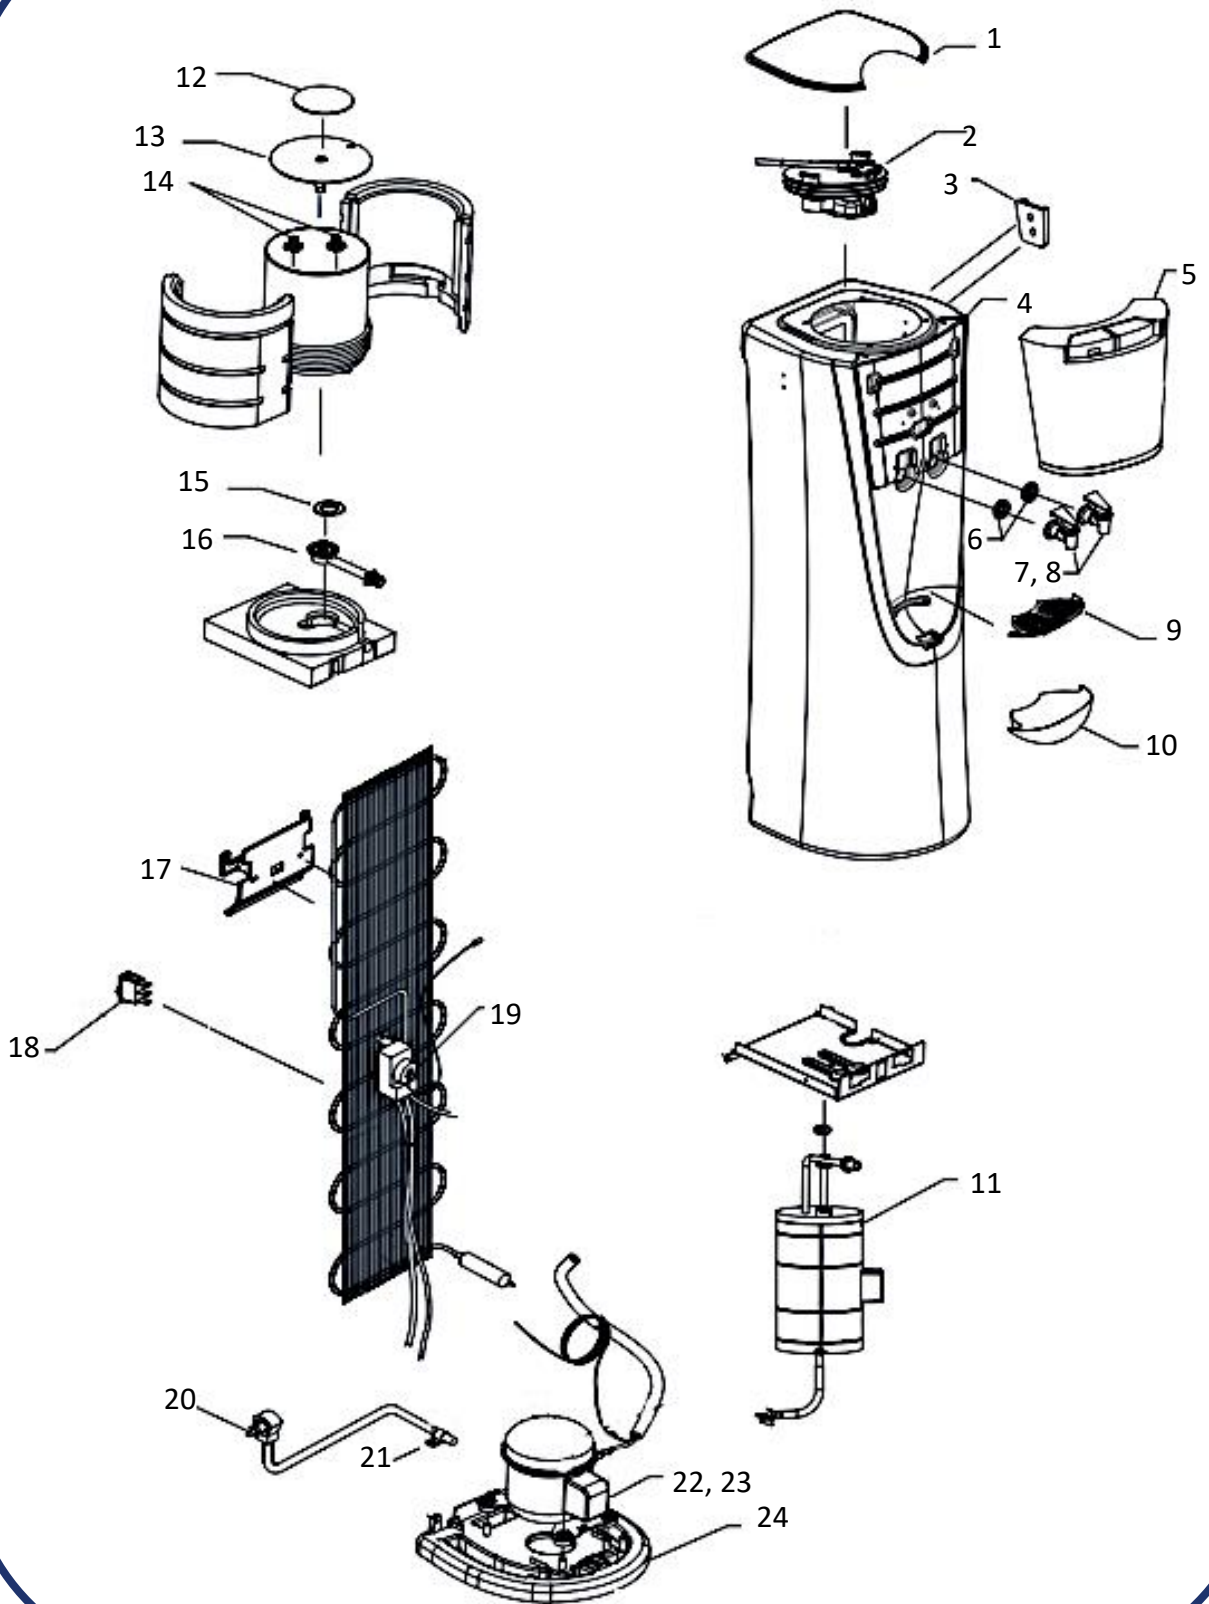

Illustrated Parts Breakdown

**Waterfall Series
Hot & Cold, POU**

Exploded View

Parts Listing

<u>Item#</u>	<u>Description</u>	<u>Hot & Cold POU, White</u>	<u>Hot & Cold POU, Black</u>
1	POU Cover	041510-070	041510-071
2	Float Kit Assy	041510-038	041510-038
3	Bracket, Cup Holder	041510-075	041510-076
4	Cabinet	041510-095	041510-094
5	Panel, Front Assy	041510-046	041510-047
6	Gasket, Faucet	041510-112	041510-113
7	Cold Faucet	041510-131	041510-132
8	Hot Faucet	041510-127	041510-128
9	Grill, Drip Tray	041510-045	041510-044
10	Drip Tray	041510-042	041510-043
11	Hot Tank Assy	041510-109	041510-109
12	Small Plate	041510-032	041510-032
13	Baffle Plate	041510-031	041510-031
14	Baffle Nut	041510-033	041510-033
15	Gasket, Under Tank	041510-110	041510-110
16	Outlet Tube	041510-074	041510-074
17	Handle	041510-088	041510-088
18	Switch	041510-115	041510-115
19	Cold Control	041510-117	041510-117
20	Service Cord	041510-052	041510-052
21	Bushing, Cord	041510-099	041510-100
22	Overload, DRB18P61A1	041510-125	041510-125
23	Relay, QP2-4R7	041510-124	041510-124
24	Base	041510-052	041510-053