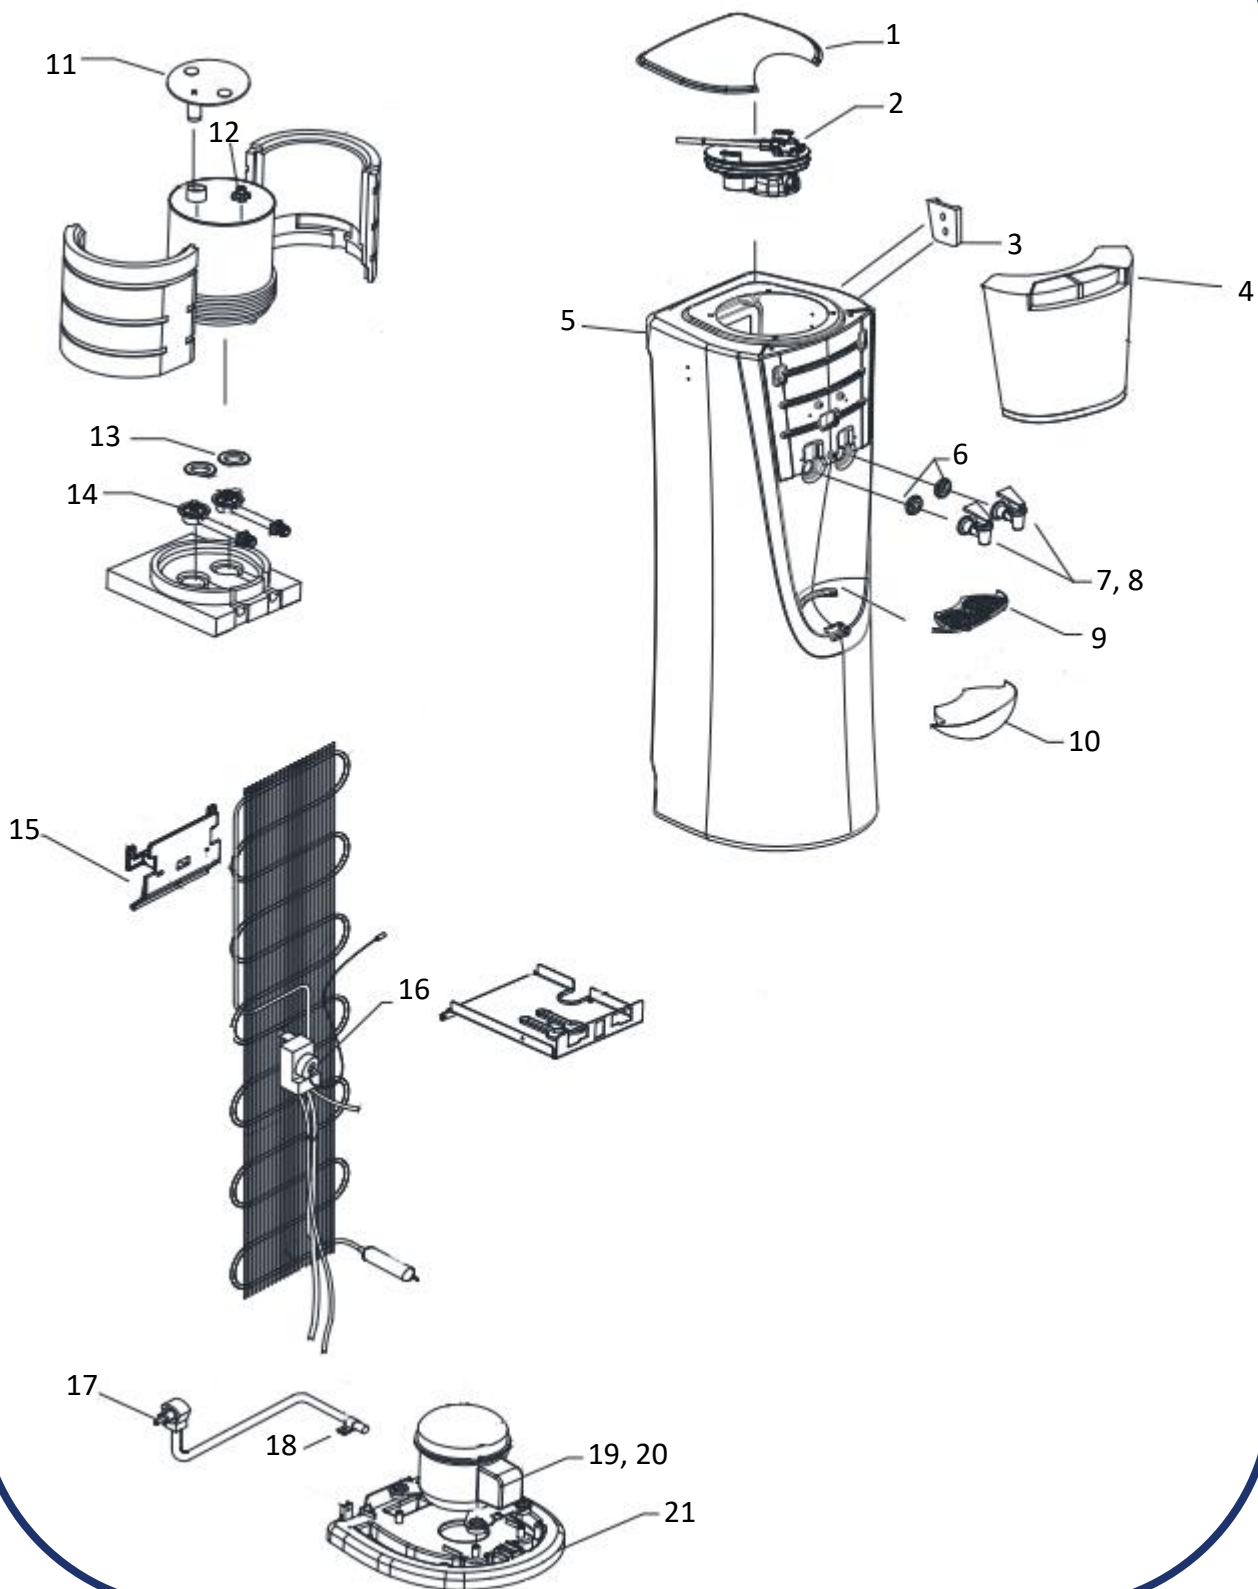

Illustrated Parts Breakdown

**Waterfall Series
Cook & Cold, POU**

Exploded View

Parts Listing

<u>Item#</u>	<u>Description</u>	<u>Cook & Cold, White, POU</u>	<u>Cook & Cold, Black, POU</u>
1	POU Cover	041510-070	041510-071
2	Float Kit	041510-038	041510-038
3	Cup Holder Bracket	041510-075	041510-076
4	Front Panel, Assy	041510-046	041510-047
5	Cabinet	041510-095	041510-094
6	Faucet Gasket	041510-112	041510-113
7	Cold Faucet	041510-131	041510-132
8	Cook Faucet	041510-130	041510-129
9	Drip Tray	041510-042	041510-043
10	Baffle	041510-063	041510-063
11	Baffle Nut	041510-033	041510-033
12	Gasket, Under Tank	041510-110	041510-110
13	Outlet Tube, Cold	041510-074	041510-074
14	Handle	041510-088	041510-088
15	Cold Control	041510-117	041510-117
16	Grill, Drip Tray	041510-044	041510-045
17	Cord, Service 7ft	041510-116	041510-116
18	Bushing, Strain Relief	041510-107	041510-107
19	Relay	041510-124	041510-124
20	Overload	041510-125	041510-125
21	Base	041510-052	041510-053