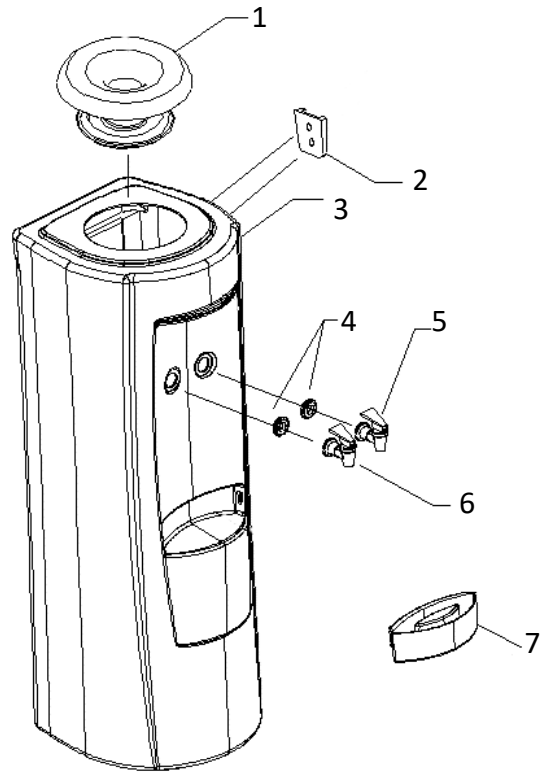

Illustrated Parts Breakdown

Gibraltar Series Hot & Cold, Bottled

Parts Listing

<u>No</u>	<u>Description</u>	F528 HOT & COLD BLACK WITH EZ FILL	F528 HOT & COLD WHITE WITH EZ FILL
		0F52802620 <u>BLACK</u>	0F52802600 <u>WHITE</u>
1	EZ FILL ASSY	041510-102	041510-101
2	CUP HOLDER BRACKET	041510-076	041510-075
3	CABINET	041510-100	041510-099
4	FAUCET GASKET	041510-113	041510-112
5	SQUARE FAUCET NAVY	041510-132	041510-131
6	HOT FAUCET, TOUCHGUARD™	041510-128	041510-127
7	DRIP TRAY	041510-057	041510-056
8	BAFFLE, SMALL PLATE	041510-032	041510-032
9	BAFFLE	041510-031	041510-031
10	COOLING TANK INSULATION, RIGHT	041510-134	041510-134
11	BAFFLE NUT	041510-073	041510-073
12	COOLING TANK INSULATION, LEFT	041510-135	041510-135
13	GASKET, UNDER TANK	041510-110	041510-110
14	OUTLET TUBE	041510-074	041510-074
15	INSULATION, SHELF	041510-136	041510-136
16	HANDLE	041510-105	041510-105
17	SWITCH, RED	041510-115	041510-115
18	COLD CONTROL	041510-117	041510-117
19	HOT TANK ASSY	041510-109	041510-109
20	CORD BUSHING	041510-107	041510-107
21	AC CORD, 7FT	041510-116	041510-116
22	OVERLOAD	041510-125	041510-125
23	RELAY	041510-124	041510-124
24	BASE	041510-053	041510-052