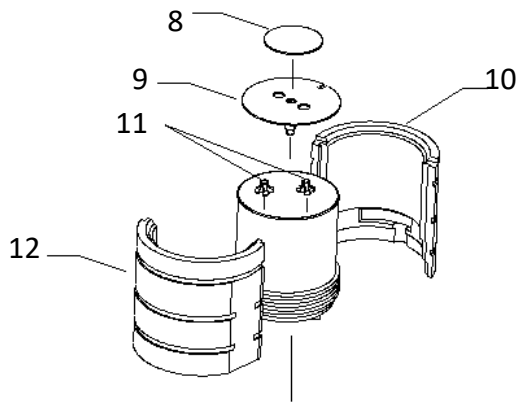

Illustrated Parts Breakdown

Gibraltar Series Hot & Cold, Bottled

Parts Listing

<u>No</u>	<u>Description</u>	F528 HOT & COLD BLACK WITH EZ FILL	F528 HOT & COLD WHITE WITH EZ FILL
		0F52802620 <u>BLACK</u>	0F52802600 <u>WHITE</u>
1	EZ FILL ASSY	041510-102	041510-101
2	CUP HOLDER BRACKET	041510-076	041510-075
3	CABINET	041510-100	041510-099
4	FAUCET GASKET	041510-113	041510-112
5	SQUARE FAUCET NAVY	041510-132	041510-131
6	HOT FAUCET, TOUCHGUARD™	041510-128	041510-127
7	DRIP TRAY	041510-057	041510-056
8	BAFFLE, SMALL PLATE	041510-032	041510-032
9	BAFFLE	041510-031	041510-031
10	COOLING TANK INSULATION, RIGHT	041510-134	041510-134
11	BAFFLE NUT	041510-073	041510-073
12	COOLING TANK INSULATION, LEFT	041510-135	041510-135
13	GASKET, UNDER TANK	041510-110	041510-110
14	OUTLET TUBE	041510-074	041510-074
15	INSULATION, SHELF	041510-136	041510-136
16	HANDLE	041510-105	041510-105
17	SWITCH, RED	041510-115	041510-115
18	COLD CONTROL	041510-117	041510-117
19	HOT TANK ASSY	041510-109	041510-109
20	CORD BUSHING	041510-107	041510-107
21	AC CORD, 7FT	041510-116	041510-116
22	OVERLOAD	041510-125	041510-125
23	RELAY	041510-124	041510-124
24	BASE	041510-053	041510-052