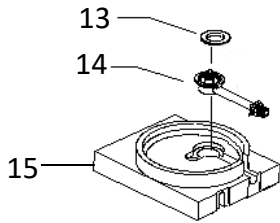

Illustrated Parts Breakdown

Gibraltar Series Hot & Cold, Bottled

Parts Listing

<u>No</u>	<u>Description</u>	F528 HOT & COLD BLACK WITH EZ FILL	F528 HOT & COLD WHITE WITH EZ FILL
		0F52802620 <u>BLACK</u>	0F52802600 <u>WHITE</u>
1	EZ FILL ASSY	041510-102	041510-101
2	CUP HOLDER BRACKET	041510-076	041510-075
3	CABINET	041510-100	041510-099
4	FAUCET GASKET	041510-113	041510-112
5	SQUARE FAUCET NAVY	041510-132	041510-131
6	HOT FAUCET, TOUCHGUARD™	041510-128	041510-127
7	DRIP TRAY	041510-057	041510-056
8	BAFFLE, SMALL PLATE	041510-032	041510-032
9	BAFFLE	041510-031	041510-031
10	COOLING TANK INSULATION, RIGHT	041510-134	041510-134
11	BAFFLE NUT	041510-073	041510-073
12	COOLING TANK INSULATION, LEFT	041510-135	041510-135
13	GASKET, UNDER TANK	041510-110	041510-110
14	OUTLET TUBE	041510-074	041510-074
15	INSULATION, SHELF	041510-136	041510-136
16	HANDLE	041510-105	041510-105
17	SWITCH, RED	041510-115	041510-115
18	COLD CONTROL	041510-117	041510-117
19	HOT TANK ASSY	041510-109	041510-109
20	CORD BUSHING	041510-107	041510-107
21	AC CORD, 7FT	041510-116	041510-116
22	OVERLOAD	041510-125	041510-125
23	RELAY	041510-124	041510-124
24	BASE	041510-053	041510-052