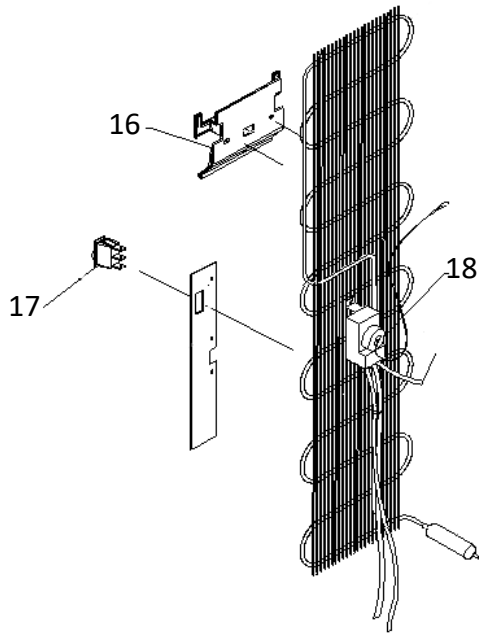

Illustrated Parts Breakdown

Gibraltar Series Hot & Cold, Bottled

Parts Listing

<u>No</u>	<u>Description</u>	F528 HOT & COLD BLACK WITH EZ FILL	F528 HOT & COLD WHITE WITH EZ FILL
		0F52802620 <u>BLACK</u>	0F52802600 <u>WHITE</u>
1	EZ FILL ASSY	041510-102	041510-101
2	CUP HOLDER BRACKET	041510-076	041510-075
3	CABINET	041510-100	041510-099
4	FAUCET GASKET	041510-113	041510-112
5	SQUARE FAUCET NAVY	041510-132	041510-131
6	HOT FAUCET, TOUCHGUARD™	041510-128	041510-127
7	DRIP TRAY	041510-057	041510-056
8	BAFFLE, SMALL PLATE	041510-032	041510-032
9	BAFFLE	041510-031	041510-031
10	COOLING TANK INSULATION, RIGHT	041510-134	041510-134
11	BAFFLE NUT	041510-073	041510-073
12	COOLING TANK INSULATION, LEFT	041510-135	041510-135
13	GASKET, UNDER TANK	041510-110	041510-110
14	OUTLET TUBE	041510-074	041510-074
15	INSULATION, SHELF	041510-136	041510-136
16	HANDLE	041510-105	041510-105
17	SWITCH, RED	041510-115	041510-115
18	COLD CONTROL	041510-117	041510-117
19	HOT TANK ASSY	041510-109	041510-109
20	CORD BUSHING	041510-107	041510-107
21	AC CORD, 7FT	041510-116	041510-116
22	OVERLOAD	041510-125	041510-125
23	RELAY	041510-124	041510-124
24	BASE	041510-053	041510-052