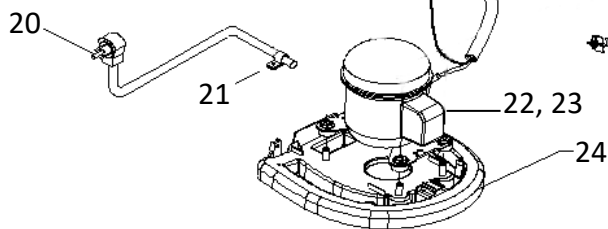

Illustrated Parts Breakdown

Gibraltar Series Hot & Cold, Bottled

Parts Listing

<u>No</u>	<u>Description</u>	F528 HOT & COLD BLACK WITH EZ FILL	F528 HOT & COLD WHITE WITH EZ FILL
		0F52802620 <u>BLACK</u>	0F52802600 <u>WHITE</u>
1	EZ FILL ASSY	041510-102	041510-101
2	CUP HOLDER BRACKET	041510-076	041510-075
3	CABINET	041510-100	041510-099
4	FAUCET GASKET	041510-113	041510-112
5	SQUARE FAUCET NAVY	041510-132	041510-131
6	HOT FAUCET, TOUCHGUARD™	041510-128	041510-127
7	DRIP TRAY	041510-057	041510-056
8	BAFFLE, SMALL PLATE	041510-032	041510-032
9	BAFFLE	041510-031	041510-031
10	COOLING TANK INSULATION, RIGHT	041510-134	041510-134
11	BAFFLE NUT	041510-073	041510-073
12	COOLING TANK INSULATION, LEFT	041510-135	041510-135
13	GASKET, UNDER TANK	041510-110	041510-110
14	OUTLET TUBE	041510-074	041510-074
15	INSULATION, SHELF	041510-136	041510-136
16	HANDLE	041510-105	041510-105
17	SWITCH, RED	041510-115	041510-115
18	COLD CONTROL	041510-117	041510-117
19	HOT TANK ASSY	041510-109	041510-109
20	CORD BUSHING	041510-107	041510-107
21	AC CORD, 7FT	041510-116	041510-116
22	OVERLOAD	041510-125	041510-125
23	RELAY	041510-124	041510-124
24	BASE	041510-053	041510-052