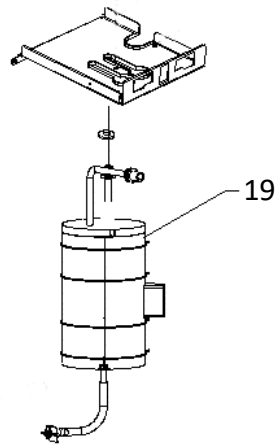

Illustrated Parts Breakdown

Gibraltar Series Hot & Cold, Bottled

Parts Listing

<u>No</u>	<u>Description</u>	F528 HOT & COLD BLACK WITH EZ FILL	F528 HOT & COLD WHITE WITH EZ FILL
		0F52802620 <u>BLACK</u>	0F52802600 <u>WHITE</u>
1	EZ FILL ASSY	041510-102	041510-101
2	CUP HOLDER BRACKET	041510-076	041510-075
3	CABINET	041510-100	041510-099
4	FAUCET GASKET	041510-113	041510-112
5	SQUARE FAUCET NAVY	041510-132	041510-131
6	HOT FAUCET, TOUCHGUARD™	041510-128	041510-127
7	DRIP TRAY	041510-057	041510-056
8	BAFFLE, SMALL PLATE	041510-032	041510-032
9	BAFFLE	041510-031	041510-031
10	COOLING TANK INSULATION, RIGHT	041510-134	041510-134
11	BAFFLE NUT	041510-073	041510-073
12	COOLING TANK INSULATION, LEFT	041510-135	041510-135
13	GASKET, UNDER TANK	041510-110	041510-110
14	OUTLET TUBE	041510-074	041510-074
15	INSULATION, SHELF	041510-136	041510-136
16	HANDLE	041510-105	041510-105
17	SWITCH, RED	041510-115	041510-115
18	COLD CONTROL	041510-117	041510-117
19	HOT TANK ASSY	041510-109	041510-109
20	CORD BUSHING	041510-107	041510-107
21	AC CORD, 7FT	041510-116	041510-116
22	OVERLOAD	041510-125	041510-125
23	RELAY	041510-124	041510-124
24	BASE	041510-053	041510-052