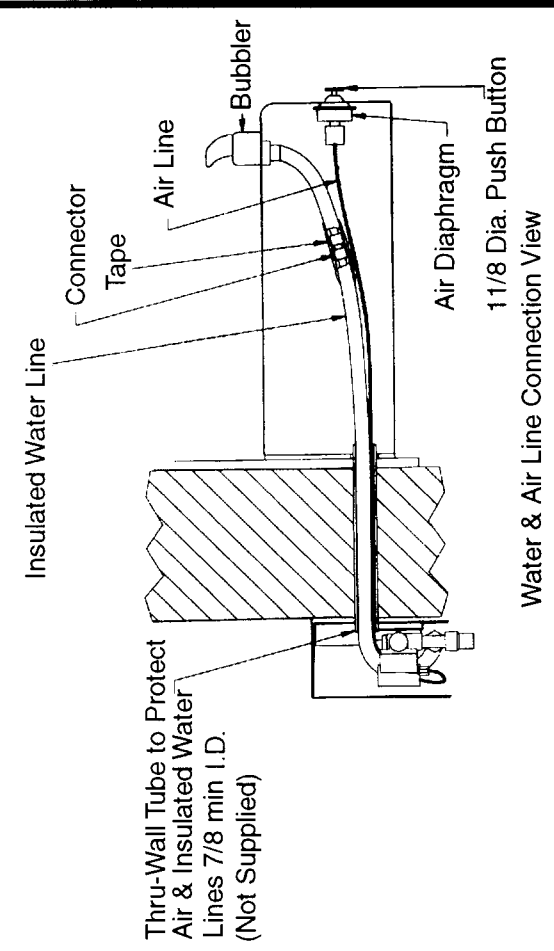

ILLUSTRATED PARTS BREAKDOWN

MODELS: M110FZ, M140FZ

Item #	Description	M110FZ	M140FZ
1	Bubbler Valve	030774-023	030774-023
2	Drain Tube Assy	032982-001	032982-001
3	Waste Trap Assy	032971-001	032971-001
4	Control Box Cover	032952-001	032952-001
5	Bracket Assy	032959-001	032959-001
6	Panel	027624-006	027624-005
7	Support, Plate	024337-002	024248
8	Top Assy Ftn	028833-009	028832-009
9	Drain Assy	032960-001	032960-001
10	Valve Assy & Push Button	032976-001	032976-001
11	Control Box	032951-001	032951-001

Parts Not Shown

Strainer	024269	024269
Strainer Gasket	028706-009	028706-009
Spud & Tube Assy	032978-001	032978-001
Gasket	028706-006	028706-006
Washer	028706-013	028706-013
Waste Assy	028316-001	028316-001