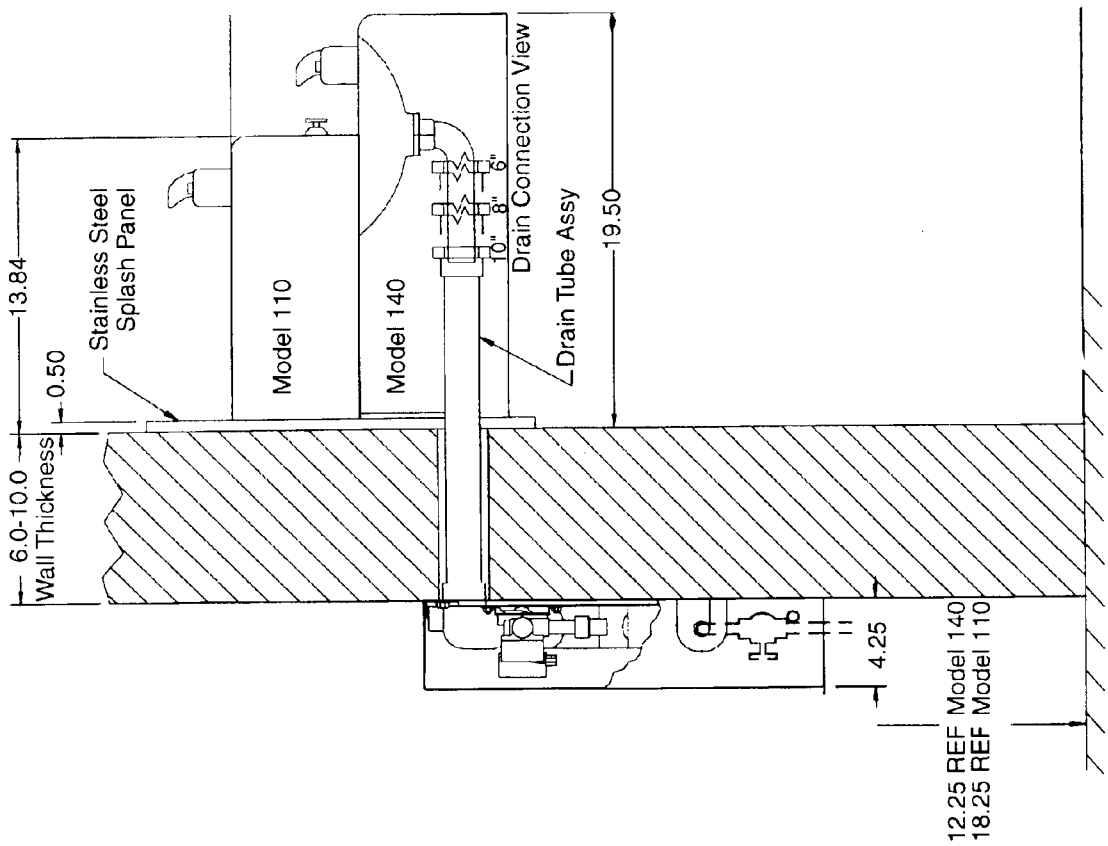

ILLUSTRATED PARTS BREAKDOWN

MODELS: M110FZ, M140FZ

Item #	Description	M110FZ	M140FZ
1	Bubbler Valve	030774-023	030774-023
2	Drain Tube Assy	032982-001	032982-001
3	Waste Trap Assy	032971-001	032971-001
4	Control Box Cover	032952-001	032952-001
5	Bracket Assy	032959-001	032959-001
6	Panel	027624-006	027624-005
7	Support, Plate	024337-002	024248
8	Top Assy Ftn	028833-009	028832-009
9	Drain Assy	032960-001	032960-001
10	Valve Assy & Push Button	032976-001	032976-001
11	Control Box	032951-001	032951-001

Parts Not Shown

Strainer	024269	024269
Strainer Gasket	028706-009	028706-009
Spud & Tube Assy	032978-001	032978-001
Gasket	028706-006	028706-006
Washer	028706-013	028706-013
Waste Assy	028316-001	028316-001