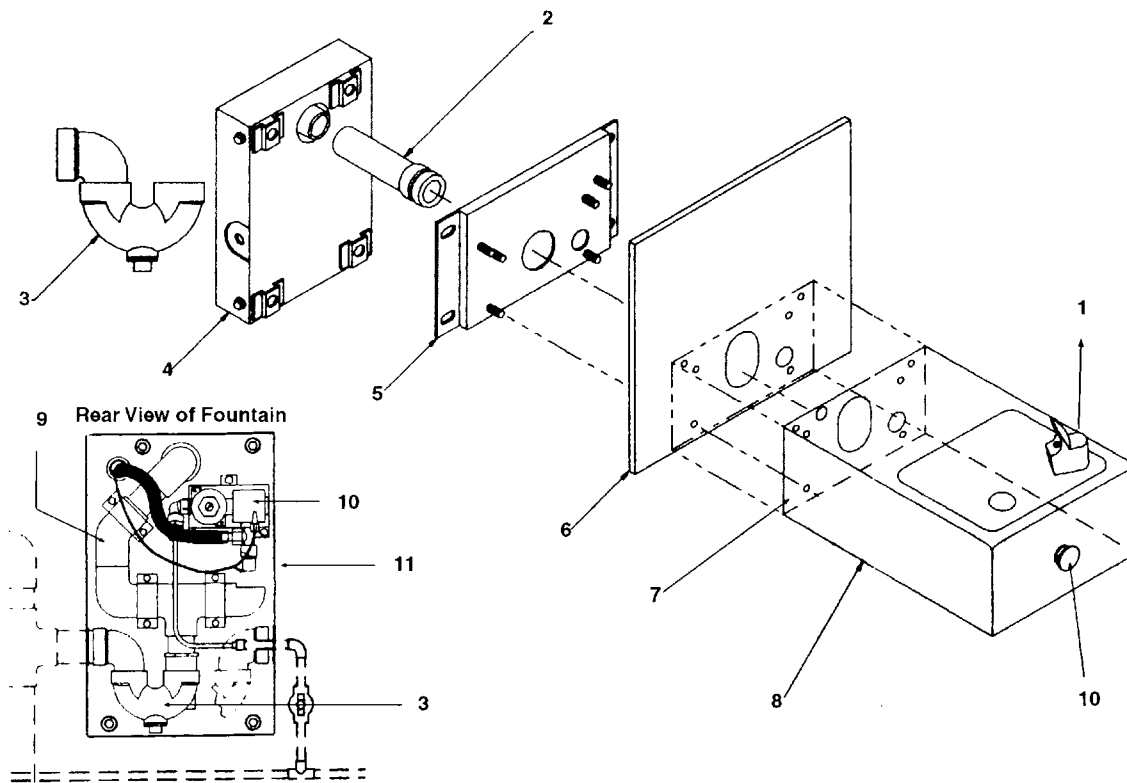

ILLUSTRATED PARTS BREAKDOWN

MODELS: M110FZ, M140FZ

Item #	Description	M110FZ	M140FZ
1	Bubbler Valve	030774-023	030774-023
2	Drain Tube Assy	032982-001	032982-001
3	Waste Trap Assy	032971-001	032971-001
4	Control Box Cover	032952-001	032952-001
5	Bracket Assy	032959-001	032959-001
6	Panel	027624-006	027624-005
7	Support, Plate	024337-002	024248
8	Top Assy Ftn	028833-009	028832-009
9	Drain Assy	032960-001	032960-001
10	Valve Assy & Push Button	032976-001	032976-001
11	Control Box	032951-001	032951-001

Parts Not Shown

Strainer	024269	024269
Strainer Gasket	028706-009	028706-009
Spud & Tube Assy	032978-001	032978-001
Gasket	028706-006	028706-006
Washer	028706-013	028706-013
Waste Assy	028316-001	028316-001